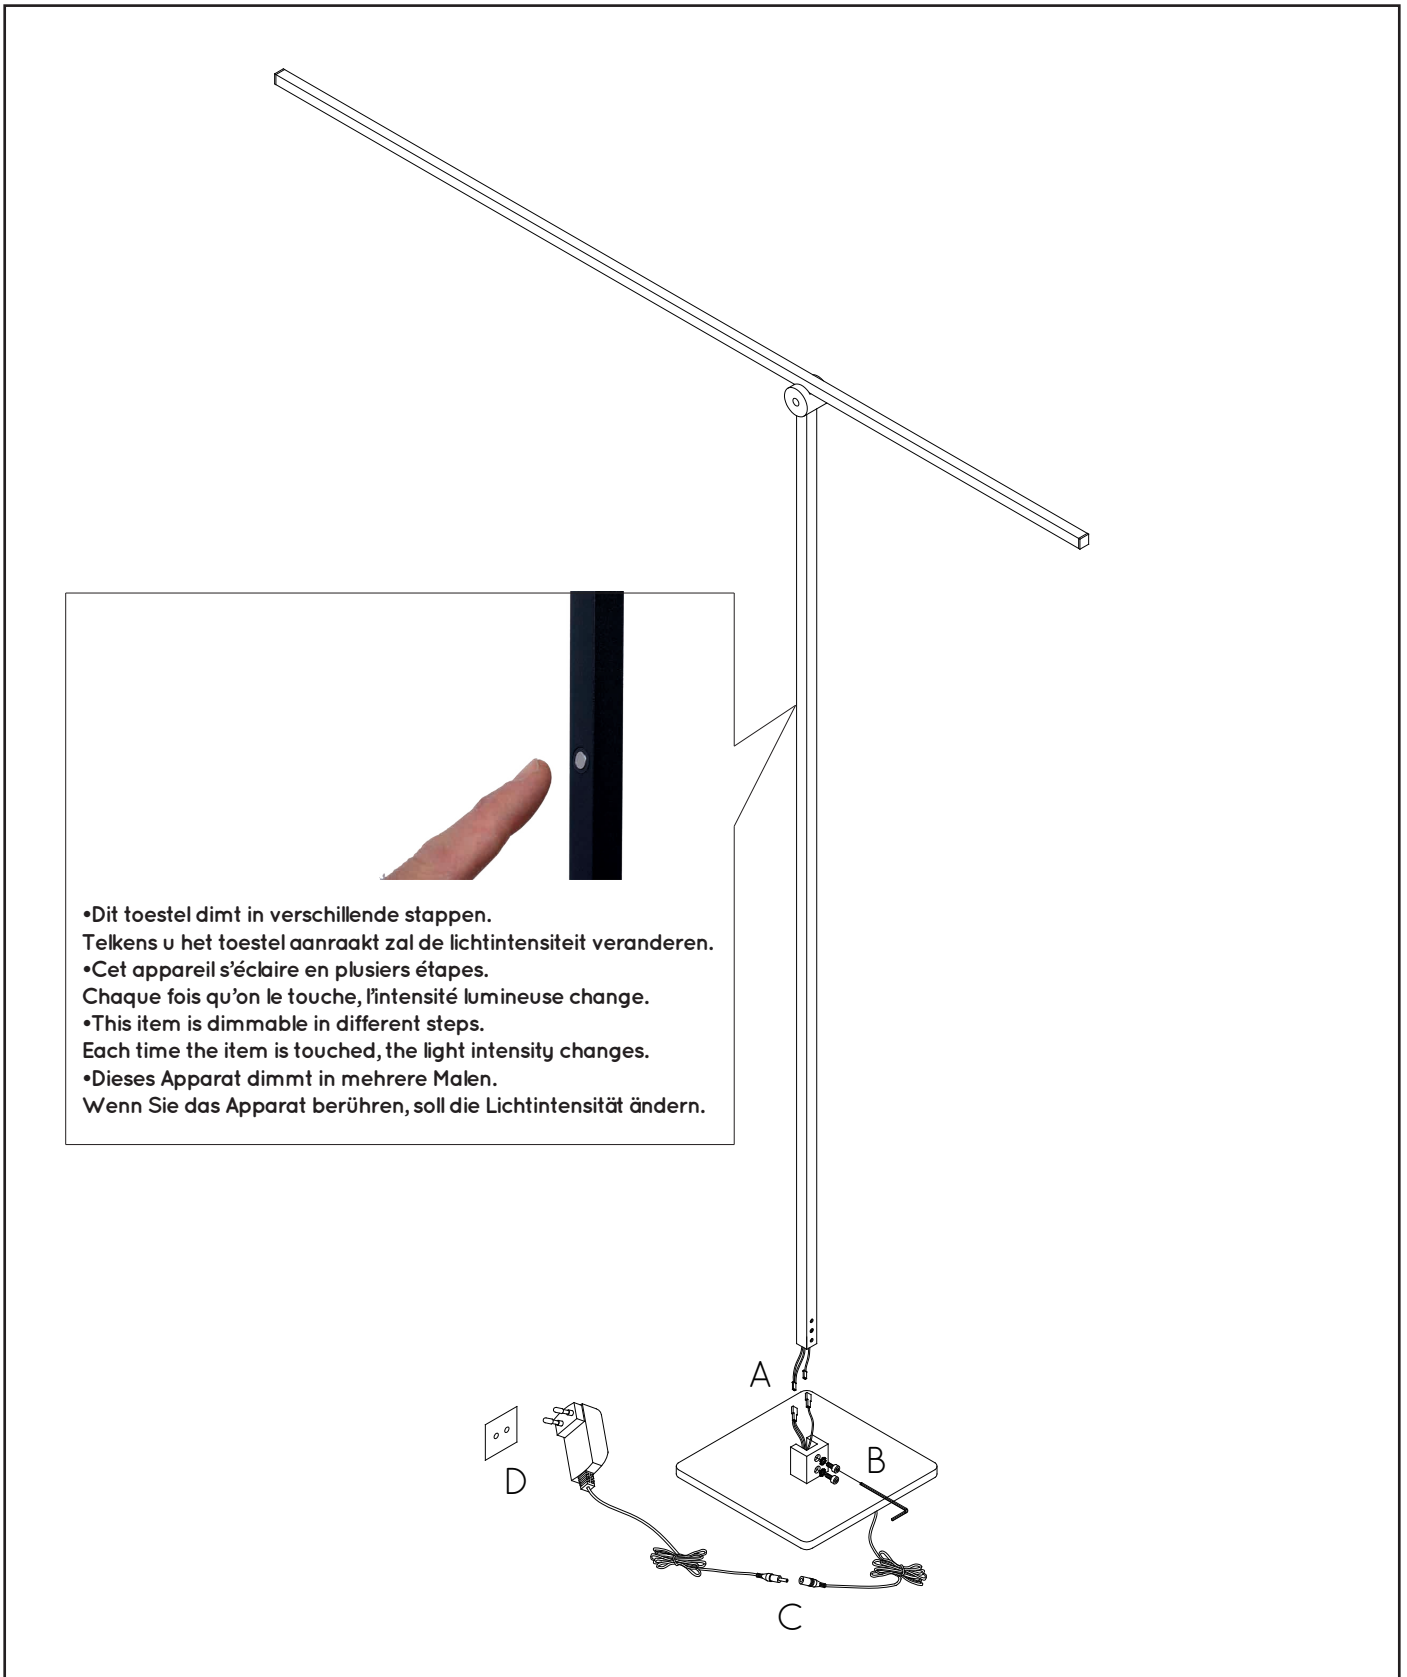

### General

**Dimensions LxWxH** : 120 cm x 20 cm x 142,5 cm  
**Heigth minimum** : 142,5 cm  
**Heigth maximum** : 142,5 cm  
**Dimensions shade LxWxH** : 120 cm x 1,3 cm x 1,3cm  
**Main material** : Aluminium  
**Ceiling rose material** : -  
**Color** : Black  
**Style** : Modern  
**Shape** : Tube  
**Weight** : 4,2kg  
**Warranty** : 3 years

### Product specifications

**Dimmable** : Yes  
**Light direction** : Downlight  
**Adjustable in heigth** : No  
 (Before Installation)  
**Directional** : Not Directional  
**Cable** : Yes, Cable with plug on Product  
**Cable length** : 200 cm + 200 cm  
**Sensor** : Without Sensor  
**Control** : 3-Step Touch Dimmer  
**IP-Class** : 20  
**Electric class** : 2  
**Light source including ?** : Yes  
**Lamp socket** : LED  
**Light source number** : 1  
**Power requirements** : 220-240V~50Hz  
**Bulb type & maximum wattage** : LED 14,5W

# AGENA

Item number : 23750/15/30

EAN code : 5411212234292

For more specifications, dimensions please visit  
[www.lucide.com](http://www.lucide.com)

## INSTALLATION DRAWING SPECIFICATIONS

- Dit toestel dimt in verschillende stappen.  
Telkens u het toestel aanraakt zal de lichtintensiteit veranderen.
- Cet appareil s'éclaire en plusieurs étapes.  
Chaque fois qu'on le touche, l'intensité lumineuse change.
- This item is dimmable in different steps.  
Each time the item is touched, the light intensity changes.
- Dieses Apparat dimmt in mehrere Malen.  
Wenn Sie das Apparat berühren, soll die Lichtintensität ändern.