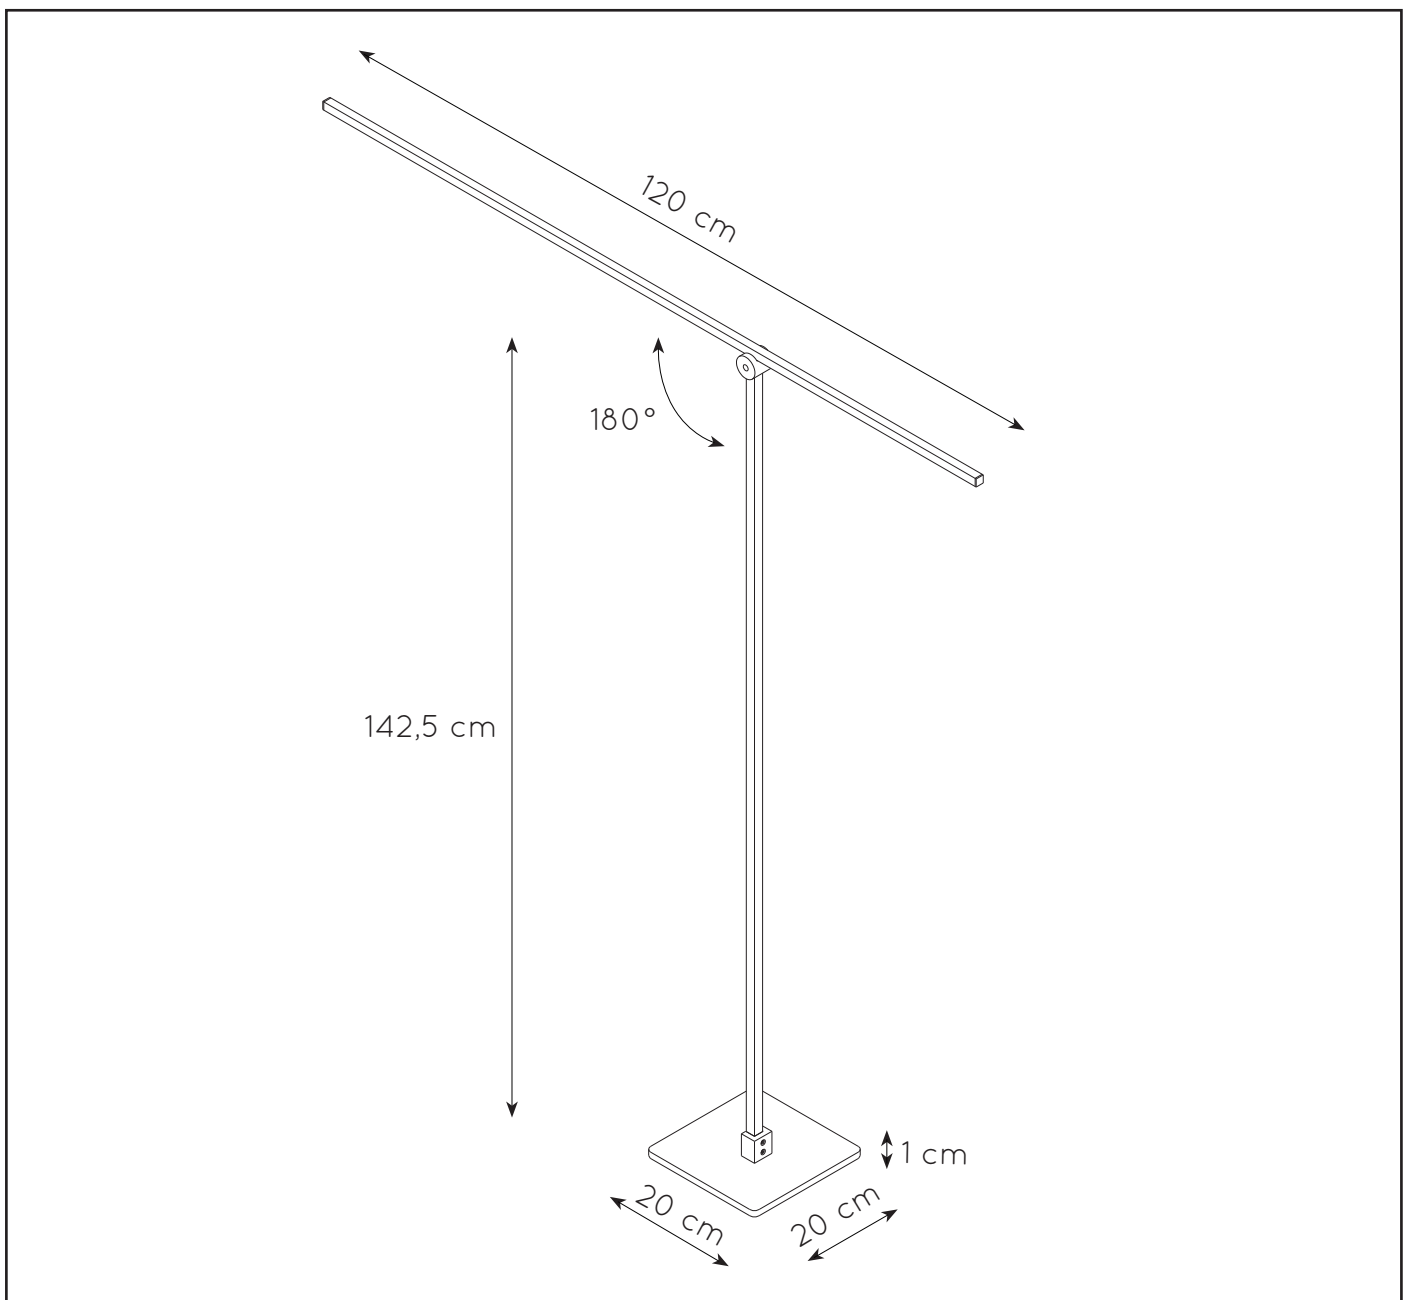

### General

**Dimensions LxWxH** : 120 cm x 20 cm x 142,5 cm  
**Heigth minimum** : 142,5 cm  
**Heigth maximum** : 142,5 cm  
**Dimensions shade LxWxH** : 120 cm x 1,3 cm x 1,3cm  
**Main material** : Aluminium  
**Ceiling rose material** : -  
**Color** : Black  
**Style** : Modern  
**Shape** : Tube  
**Weight** : 4,2kg  
**Warranty** : 3 years

### Product specifications

**Dimmable** : Yes  
**Light direction** : Downlight  
**Adjustable in heigth** : No  
 (Before Installation)  
**Directional** : Not Directional  
**Cable** : Yes, Cable with plug on Product  
**Cable length** : 200 cm + 200 cm  
**Sensor** : Without Sensor  
**Control** : 3-Step Touch Dimmer  
**IP-Class** : 20  
**Electric class** : 2  
**Light source including ?** : Yes  
**Lamp socket** : LED  
**Light source number** : 1  
**Power requirements** : 220-240V~50Hz  
**Bulb type & maximum wattage** : LED 14,5W

# AGENA

Item number : 23750/15/30

EAN code : 5411212234292

For more specifications, dimensions please visit  
[www.lucide.com](http://www.lucide.com)